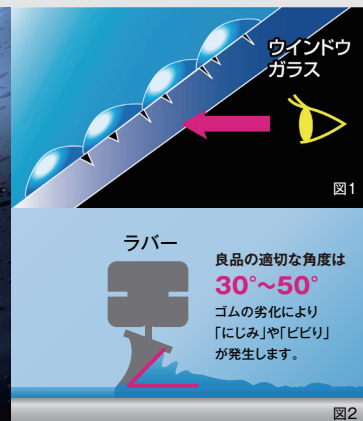

Jeep

PARTS & ACCESSORIES

ワイパー交換は プロにお任せください。

- ☑ ウィンドウに払拭跡が残る
- ☑ ワイパーゴムが破れている
- ☑ ゴムにクセがついている
- ☑ 水捌けが悪くなった

※写真はイメージです。

レイニーシーズンセーフティドライブキャンペーン

実施期間：2023年5月8日(月)～6月18日(日)

雨天時の事故件数は晴天時の約5倍*になるとも言われ、クリアな視界確保は安全なドライブのためには不可欠です。雨の多くなる季節に備えて、この機会にご入庫をご検討ください。ワイパーの性能を十分に発揮するため、専任のテクニシャンが対応をする正規ディーラーでの取り付けをお勧めします。

*首都高速道路株式会社調べ

シリコートワイパー・純正ワイパー 特別価格10%OFF実施中

耐性に優れ撥水効果を発揮するシリコートワイパーをはじめ、各モデル専用設計の純正ワイパーをご用意しています。特別価格対象アイテムは裏面リストでご確認ください。

シリコートワイパー おすすめポイント

拭くだけで雨を水玉に変えるシリコートゴムを使用したシリコートワイパーは、一拭きでフロントウィンドウをコーティングし、傷や油膜・汚れの上に雨の水滴が付着することで光が乱反射して視界の妨げになることを防ぎます(図1)。

また、ラバー部先端のエッジ面がガラスと接触し、雨粒の薄く均一な膜を作ることでガラスを通過する屈折率を整え、クリアな視界を確保します(図2)。

※価格は、2023年5月現在のメーカー希望小売価格(含む消費税)です。※別途取付工賃がかかります。※販売数には限りがございます。キャンペーン期間中でも売り切れの際は、ご容赦ください。

詳細については、ジープ正規ディーラーまでお問い合わせください。

シリコートワイパー
純正ワイパー